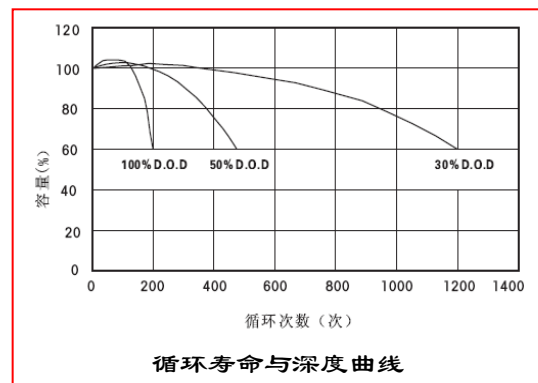

SSP/SP系列

通用型中小容量阀控密封式铅酸蓄电池

不同终止电压、放电时间的放电功率 (瓦特, 25°C)

恒功率放电参数 (25°C, W)

终止电压(V/ 单体)	5	10	15	20	30	45	60	90	120	180	300	600	1200
1.60	239.4	165.7	130.0	100.6	82.65	61.99	48.00	36.91	28.60	20.10	13.20	7.375	4.062
1.65	231.5	160.9	126.4	97.83	80.74	60.40	46.96	36.10	28.20	19.79	13.03	7.283	4.020
1.70	224.6	156.1	123.4	95.28	79.31	58.73	45.88	35.80	27.80	19.47	12.90	7.199	3.970
1.75	218.4	151.2	120.2	92.74	77.32	57.38	44.70	35.06	27.00	19.23	12.70	7.107	3.910
1.80	209.2	144.6	117.5	90.23	75.18	55.95	43.40	34.28	26.50	19.00	12.50	7.005	3.877

性能曲线: