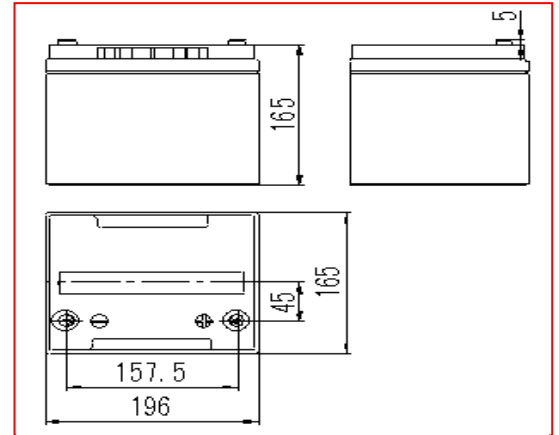

<b>标称电压</b>	12V	<b>执行标准</b> <ul style="list-style-type: none"> <li>● GB/T 19639.1-2005;</li> <li>● IEC 61056-1/2: 2002;</li> <li>● JIS C8702-1/2: 2003;</li> <li>● 通过 ISO9001、ISO 14001、OHSAS18001 认证</li> </ul>
<b>额定容量</b>	38Ah (C <sub>20</sub> )	
<b>重量</b>	12.0kg	
<b>内阻</b>	约 9.0mΩ (荷电状态 25℃, 测试设备: HIOKI 3551 BATTERY HITESTER)	
<b>短路电流</b>	1300A	
<b>自放电</b>	<2%/月 (25℃)	
<b>适用温度范围</b>	-15℃~45℃	