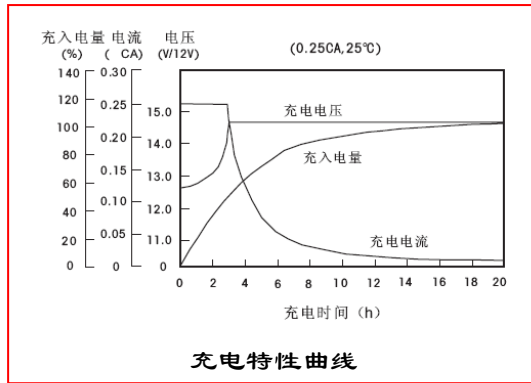

SSP/SP系列

通用型中小容量阀控密封式铅酸蓄电池

不同终止电压、放电时间的放电功率 (瓦特, 25°C)

恒功率放电参数 (25°C, W)

终止电压(V/ 单体)	5	10	15	20	30	45	60	90	120	180	300	600	1200
1.60	239.4	165.7	130.0	100.6	82.65	61.99	48.00	36.91	28.60	20.10	13.20	7.375	4.062
1.65	231.5	160.9	126.4	97.83	80.74	60.40	46.96	36.10	28.20	19.79	13.03	7.283	4.020
1.70	224.6	156.1	123.4	95.28	79.31	58.73	45.88	35.80	27.80	19.47	12.90	7.199	3.970
1.75	218.4	151.2	120.2	92.74	77.32	57.38	44.70	35.06	27.00	19.23	12.70	7.107	3.910
1.80	209.2	144.6	117.5	90.23	75.18	55.95	43.40	34.28	26.50	19.00	12.50	7.005	3.877

性能曲线: