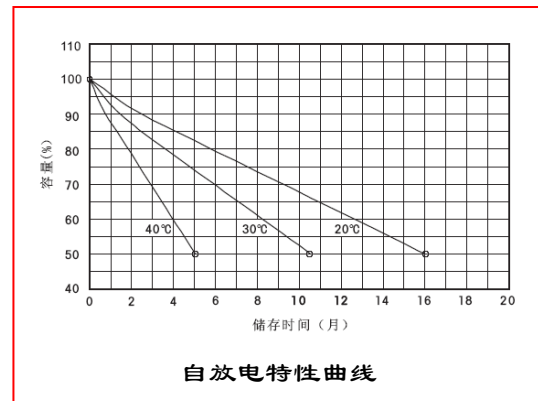

SSP/SP系列

通用型中小容量阀控密封式铅酸蓄电池

不同终止电压、放电时间的放电功率 (瓦特, 25°C)

恒功率放电参数 (25°C, W)

终止电压(V/ 单体)	5	10	15	20	30	45	60	90	120	180	300	600	1200
1.60	239.4	165.7	130.0	100.6	82.65	61.99	48.00	36.91	28.60	20.10	13.20	7.375	4.062
1.65	231.5	160.9	126.4	97.83	80.74	60.40	46.96	36.10	28.20	19.79	13.03	7.283	4.020
1.70	224.6	156.1	123.4	95.28	79.31	58.73	45.88	35.80	27.80	19.47	12.90	7.199	3.970
1.75	218.4	151.2	120.2	92.74	77.32	57.38	44.70	35.06	27.00	19.23	12.70	7.107	3.910
1.80	209.2	144.6	117.5	90.23	75.18	55.95	43.40	34.28	26.50	19.00	12.50	7.005	3.877

性能曲线: