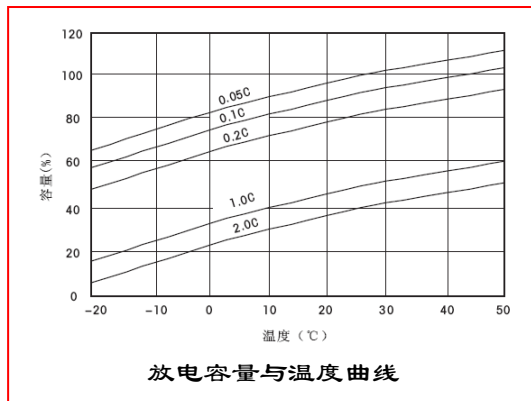

SSP/SP系列

通用型中小容量阀控密封式铅酸蓄电池

不同终止电压、放电时间的放电功率 (瓦特, 25°C)

恒功率放电参数 (25°C, W)

终止电压(V/ 单体)	5	10	15	20	30	45	60	90	120	180	300	600	1200
1.60	239.4	165.7	130.0	100.6	82.65	61.99	48.00	36.91	28.60	20.10	13.20	7.375	4.062
1.65	231.5	160.9	126.4	97.83	80.74	60.40	46.96	36.10	28.20	19.79	13.03	7.283	4.020
1.70	224.6	156.1	123.4	95.28	79.31	58.73	45.88	35.80	27.80	19.47	12.90	7.199	3.970
1.75	218.4	151.2	120.2	92.74	77.32	57.38	44.70	35.06	27.00	19.23	12.70	7.107	3.910
1.80	209.2	144.6	117.5	90.23	75.18	55.95	43.40	34.28	26.50	19.00	12.50	7.005	3.877

性能曲线: